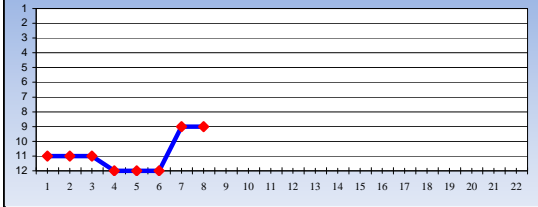

Seniors 2 *2ème Division - Groupe A*

CLUBS	PTS	J	G	N	P	Bp	Bc	Diff
1 Es Maritime	26	8	5	3	0	16	3	13
2 St Aubin Guérande 2	23	8	4	3	1	23	11	12
3 Am St Lyphard	23	8	4	3	1	11	4	7
4 Fc Missillac	22	8	4	2	2	27	12	15
5 Alerte Méan	22	8	4	2	2	23	13	10
6 Camoel Sud Vilaine	22	8	4	2	2	10	7	3
7 Fc Côte Sauvage 2	20	8	4	0	4	17	22	-5
8 La Madeleine 2	17	8	2	3	3	15	16	-1
9 Es Pornichet 2	15	8	2	1	5	10	15	-5
10 SNOS 2	15	8	2	1	5	12	23	-11
11 Asc Escoublac	13	8	1	2	5	9	19	-10
12 St Cyr Herbignac 2	10	8	0	2	6	8	36	-28