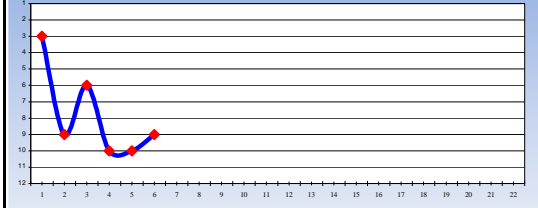

Division Supérieure Départementale - Groupe A

Aller		Senior 1		Retour	
Journée 1	11/09/2011	20/05/2012	Journée 2	25/09/2011	29/01/2012
4 / 1	St Dolay Amicale - Rc Orvault			2 / 0	St Malo Malouine 2 - St Dolay Amicale
2 / 1	Asr Machecoul - St Malo Malouine 2			4 / 1	St Joachim BS - Rc Orvault
1 / 4	Es Pornichet - Stade Nazairien 2			6 / 0	Stade Nazairien 2 - Fc Retz
3 / 1	Aepr Rezé - La Baule/Le Pouliguen			1 / 3	La Baule/Le Pouliguen - Asr Machecoul
4 / 1	St Marc Foot - St Joachim BS			2 / 4	Es Pornichet - St Marc Foot
1 / 0	Fc Retz - Us Ste Reine			1 / 3	Us Ste Reine - Aepr Rezé
Journée 2					
2 / 0	St Malo Malouine 2 - St Dolay Amicale			4 / 1	St Joachim BS - Rc Orvault
4 / 1	St Joachim BS - Rc Orvault			6 / 0	Stade Nazairien 2 - Fc Retz
1 / 3	La Baule/Le Pouliguen - Asr Machecoul			1 / 3	La Baule/Le Pouliguen - Asr Machecoul
2 / 4	Es Pornichet - St Marc Foot			0 / 0	St Dolay Amicale - St Joachim BS
1 / 3	Us Ste Reine - Aepr Rezé			Journée 3	
1 / 1	Aepr Rezé - Stade Nazairien 2			4 / 0	Asr Machecoul - Us Ste Reine
4 / 0	Asr Machecoul - Us Ste Reine			3 / 1	St Marc Foot - La Baule/Le Pouliguen
3 / 1	St Marc Foot - La Baule/Le Pouliguen			1 / 1	Rc Orvault - St Malo Malouine 2
1 / 1	Rc Orvault - St Malo Malouine 2			3 / 1	Fc Retz - Es Pornichet
3 / 1	Fc Retz - Es Pornichet			0 / 0	St Dolay Amicale - St Joachim BS
0 / 0	St Dolay Amicale - St Joachim BS			Journée 4	
2 / 0	Stade Nazairien 2 - St Marc Foot			4 / 2	La Baule/Le Pouliguen - Rc Orvault
4 / 2	La Baule/Le Pouliguen - Rc Orvault			0 / 1	Fc Retz - Asr Machecoul
0 / 1	Fc Retz - Asr Machecoul			1 / 2	Es Pornichet - Aepr Rezé
1 / 2	Es Pornichet - Aepr Rezé			0 / 0	St Malo Malouine 2 - St Joachim BS
0 / 0	St Malo Malouine 2 - St Joachim BS			1 / 1	Us Ste Reine - St Dolay Amicale
1 / 1	Us Ste Reine - St Dolay Amicale			Journée 5	
2 / 5	St Dolay Amicale - Stade Nazairien 2			2 / 1	Rc Orvault - Us Ste Reine
2 / 1	Rc Orvault - Us Ste Reine			2 / 1	Asr Machecoul - Es Pornichet
2 / 1	Asr Machecoul - Es Pornichet			2 / 1	St Joachim BS - La Baule/Le Pouliguen
2 / 1	St Joachim BS - La Baule/Le Pouliguen			1 / 1	St Marc Foot - St Malo Malouine 2
1 / 1	St Marc Foot - St Malo Malouine 2			0 / 0	Aepr Rezé - Fc Retz
0 / 0	Aepr Rezé - Fc Retz			Journée 6	
2 / 1	Aepr Rezé - St Dolay Amicale			2 / 2	Stade Nazairien 2 - Asr Machecoul
2 / 2	Stade Nazairien 2 - Asr Machecoul			2 / 1	Es Pornichet - Rc Orvault
2 / 1	Es Pornichet - Rc Orvault			2 / 0	Fc Retz - St Joachim BS
3 / 0	Fc Retz - St Joachim BS			3 / 0	La Baule/Le Pouliguen - St Malo Malouine 2
1 / 0	La Baule/Le Pouliguen - St Malo Malouine 2			1 / 0	Us Ste Reine - St Marc Foot
1 / 0	Us Ste Reine - St Marc Foot			Journée 7	
1 / 0	St Dolay Amicale - La Baule/Le Pouliguen			0 / 6	Rc Orvault - Stade Nazairien 2
0 / 6	Rc Orvault - Stade Nazairien 2			1 / 2	St Marc Foot - Fc Retz
1 / 2	St Marc Foot - Fc Retz			2 / 2	Asr Machecoul - Aepr Rezé
2 / 2	Asr Machecoul - Aepr Rezé			0 / 5	St Joachim BS - Es Pornichet
0 / 5	St Joachim BS - Es Pornichet			0 / 0	St Malo Malouine 2 - Us Ste Reine
0 / 0	St Malo Malouine 2 - Us Ste Reine			Journée 8	
1 / 1	Asr Machecoul - St Dolay Amicale			4 / 0	Stade Nazairien 2 - St Joachim BS
4 / 0	Stade Nazairien 2 - St Joachim BS			0 / 1	Aepr Rezé - St Marc Foot
0 / 1	Aepr Rezé - St Marc Foot			0 / 0	Es Pornichet - St Malo Malouine 2
0 / 0	Es Pornichet - St Malo Malouine 2			7 / 2	Fc Retz - Rc Orvault
7 / 2	Fc Retz - Rc Orvault			2 / 2	Us Ste Reine - La Baule/Le Pouliguen
2 / 2	Us Ste Reine - La Baule/Le Pouliguen			Journée 9	
1 / 1	St Dolay Amicale - Fc Retz			1 / 1	St Malo Malouine 2 - Stade Nazairien 2
1 / 1	St Malo Malouine 2 - Stade Nazairien 2			1 / 1	St Marc Foot - Asr Machecoul
1 / 1	St Marc Foot - Asr Machecoul			1 / 1	La Baule/Le Pouliguen - Es Pornichet
1 / 1	La Baule/Le Pouliguen - Es Pornichet			1 / 1	Rc Orvault - Aepr Rezé
1 / 1	Rc Orvault - Aepr Rezé			1 / 1	St Joachim BS - Us Ste Reine
1 / 1	St Joachim BS - Us Ste Reine			Journée 10	
1 / 1	Stade Nazairien 2 - La Baule/Le Pouliguen			1 / 1	Es Pornichet - Us Ste Reine
1 / 1	Es Pornichet - Us Ste Reine			1 / 1	St Marc Foot - St Dolay Amicale
1 / 1	St Marc Foot - St Dolay Amicale			1 / 1	Fc Retz - St Malo Malouine 2
1 / 1	Fc Retz - St Malo Malouine 2			1 / 1	Asr Machecoul - Rc Orvault
1 / 1	Asr Machecoul - Rc Orvault			1 / 1	Aepr Rezé - St Joachim BS
1 / 1	Aepr Rezé - St Joachim BS			Journée 11	
1 / 1	St Dolay Amicale - Es Pornichet			1 / 1	Us Ste Reine - Stade Nazairien 2
1 / 1	Us Ste Reine - Stade Nazairien 2			1 / 1	Rc Orvault - St Marc Foot
1 / 1	Rc Orvault - St Marc Foot			1 / 1	La Baule/Le Pouliguen - Fc Retz
1 / 1	La Baule/Le Pouliguen - Fc Retz			1 / 1	St Malo Malouine 2 - Aepr Rezé
1 / 1	St Malo Malouine 2 - Aepr Rezé			1 / 1	St Joachim BS - Asr Machecoul
1 / 1	St Joachim BS - Asr Machecoul