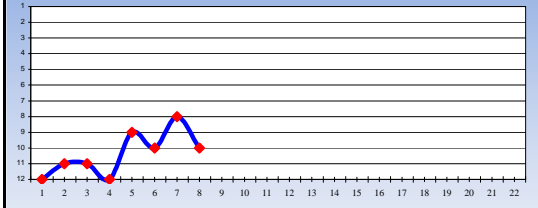

Seniors 2 *2ème Division - Groupe A*

CLUBS	PTS	J	G	N	P	Bp	Bc	Diff
1 Es Maritime	26	8	5	3	0	16	3	13
2 St Aubin Guérande 2	23	8	4	3	1	23	11	12
3 Am St Lyphard	23	8	4	3	1	11	4	7
4 Fc Missillac	22	8	4	2	2	27	12	15
5 Alerte Méan	22	8	4	2	2	23	13	10
6 Camoel Sud Vilaine	22	8	4	2	2	10	7	3
7 Fc Côte Sauvage 2	20	8	4	0	4	17	22	-5
8 La Madeleine 2	17	8	2	3	3	15	16	-1
9 Es Pornichet 2	15	8	2	1	5	10	15	-5
10 SNOS 2	15	8	2	1	5	12	23	-11
11 Asc Escoublac	13	8	1	2	5	9	19	-10
12 St Cyr Herbignac 2	10	8	0	2	6	8	36	-28